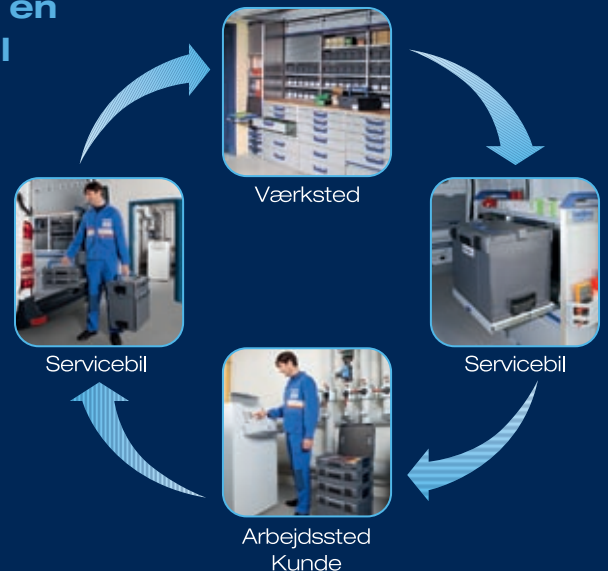

Vejl. pris: 489,00

LB 136 WK1

L-BOXX 136

Indhold
Værktøjskort WK1
Indsatsboks sæt H3

Mål
442 x 357 x 151 mm

Vægt
2,6 kg

Vejl. pris: 786,00

Kom ind i en god cirkel