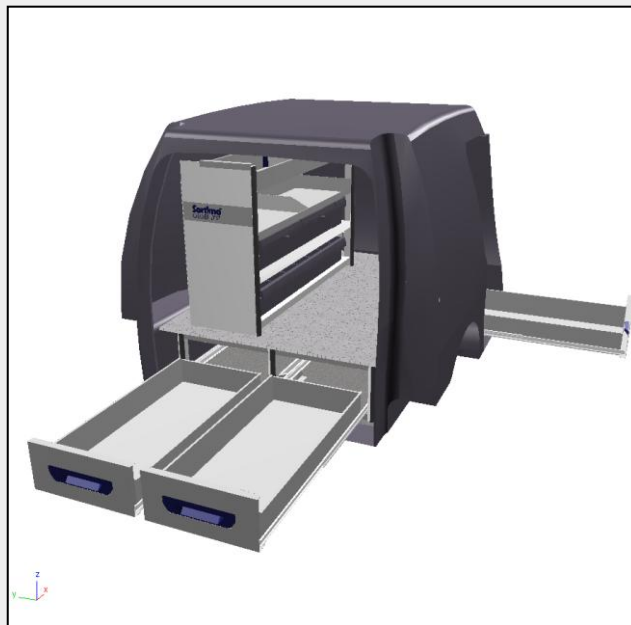

Dobbeltbund kampagne

Mål på reol: BxDxH: 1250x382x780 mm

Højde på dobbeltbund: H: 293 mm

Bestående af:

1 x 9 mm Sobogrib vognbund
1 x 12 mm Soboflex vognbund
3 x XL skuffer
1 x FB hylde m/ 7 x S-boks

1 x FB hylde m/2 x M-boks m/håndtag og 1 x S-boks
1 x FR hylde m/1 skilleplade
1 x FR hylde m/1 skilleplade
Sowaflex på gavle

FB hylde = ingen forkant, FW hylde = høj forkant, FR hylde = lav forkant

Passer til bl.a.:

Citroën Berlingo, Fiat Doblo, Ford Transit Connect, Opel Combo, Pegoet Partner, VW Caddy

Sortimo kampagneblokke byder på maksimal udnyttelse til en attraktiv pris. Denne model er specielt sammensat til brug for flere forskellige brancher. Blokkene leveres færdigsamlet – lige til at montere i din servicebil.