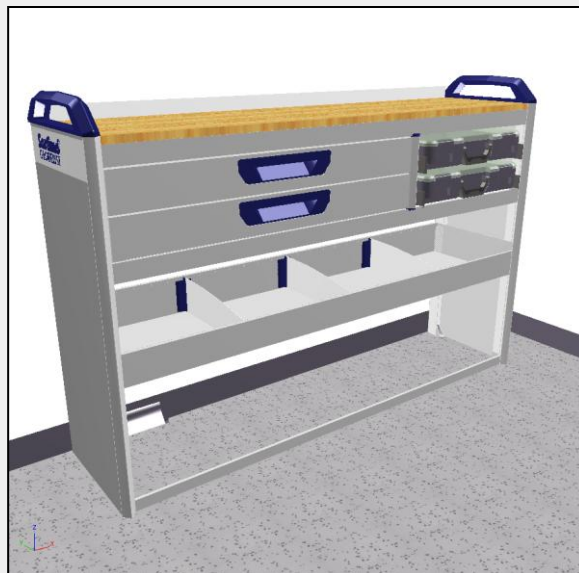

Globelyst – standardblokke 5-8

Blok nr. 5 **Kampagnepris: 4.995,00**

Mål BxDxH: 1488x382x1406 mm Vejl. pris: 6.752,00

Bestående af:

- 1 x Lav bundskinne
- 1 x FB hylde m/3 x T-Boxx
- 3 x FW hylde m/3 x skilleplade
- Sowaflex på gavle

Blok nr. 6 **Kampagnepris: 4.095,00**

Mål BxDxH: 1001x382x1185 mm Vejl. pris: 5.489,00

Bestående af:

- 1 x Lav bundskinne
- 1 x Skuffe, h:10 cm
- 1 x FB hylde m/6 x S-boks
- 2 x FW hylde m/1 x skilleplade
- Sowaflex på gavle

Blok nr. 7 **Kampagnepris: 6.595,00**

Mål BxDxH: 1153x382x998 mm Vejl. pris: 8.791,00

Bestående af:

- 1 x Lav bundskinne
- 3 x FW hylde m/2 x skilleplader
- 2 x Skuffe, h: 10 cm
- 2 x T-Boxx
- 1 x Arbejdsbordplade
- Sowaflex på gavle

Tilbuddet gælder til og med 30/6-2010. Alle priser er i dkr. excl. moms og fragt.

Blok nr. 8 **Kampagnepris: 7.145,00**

Mål BxDxH: 1488x382x998 mm Vejl. pris: 9.590,00

Bestående af:

- 1 x Lav bundskinne
- 1 x FB hylde m/2 x T-Boxx
- 2 x Skuffe, h: 10 cm
- 2 x T-Boxx
- 1 x Arbejdsbordplade
- Sowaflex på gavle