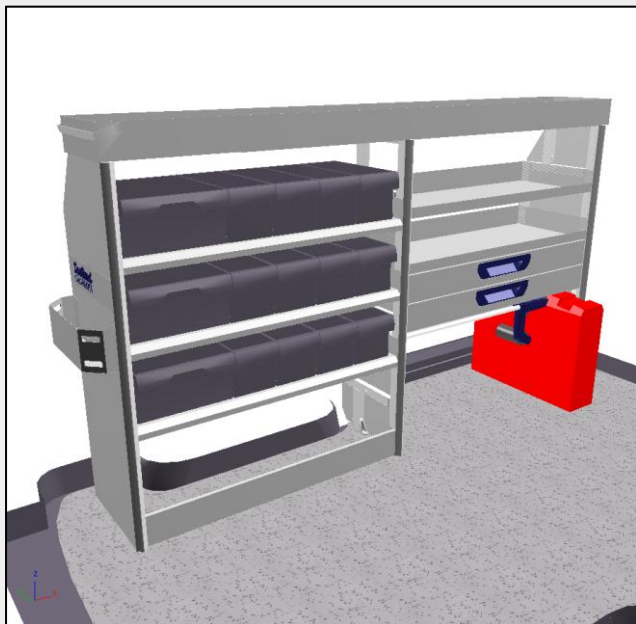

VVS/Smede kampagneblokke

Venstre side:

Mål BxDxH: 1972x382x1203 mm

Bestående af:

- | | |
|---|--|
| 1 x Høj bundskinne | 2 x FR hylde |
| 3 x FB hylde m/4 S-bokse
og 1 M-boks | 1 x Rørbakke - LGW |
| 1 x Kufferholder | 1 x Spraydåseholder
Sowaflex på gavle |
| 2 x Skuffe | |

Højre side:

Mål BxDxH: 1004x382x1117 mm

Bestående af:

- | | |
|--|-------------------------------|
| 1 x Høj bundskinne | 1 x FW hylde m/2 skilleplader |
| 1 x Skuffe | 1 x Klappbar skruestikholder |
| 2 x FB hylde m/2 x T-Boxx | 1 x Skruestik |
| 1 x FB hylde m/2 x M-boks
m/håndtag | Sowaflex på gavle |

FB hylde = ingen forkant, FW hylde = høj forkant, FR hylde = lav forkant

Passer til kort model i bl.a.:

Citroën Jumper, Fiat Ducato, Ford Transit, Mercedes Vito, Nissan Primastar, Opel Vivaro, Pegoet Boxer, Renault Traffic, Toyota Hiace, VW T5

Sortimo kampagneblokke byder på maksimal udnyttelse til en attraktiv pris. Denne model er specielt sammensat til VVS- og smede servicebiler i samarbejde med professionelle fagfolk. Blokkene leveres færdigsamlet – lige til at montere i din servicebil.