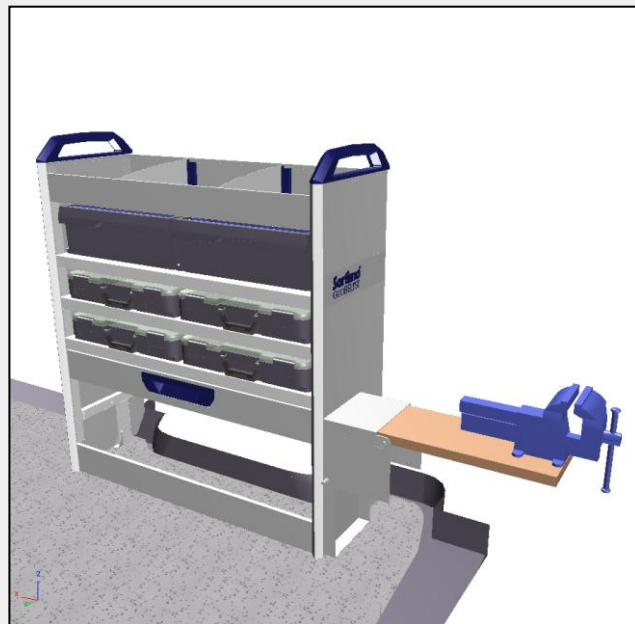

VVS/Smede kampagneblokke

Venstre side:

Mål BxDxH: 1972x382x1203 mm

Bestående af:

- | | |
|---|--|
| 1 x Høj bundskinne | 2 x FR hylde |
| 3 x FB hylde m/4 S-bokse
og 1 M-boks | 1 x Rørbakke - LGW |
| 1 x Kufferholder | 1 x Spraydåseholder
Sowaflex på gavle |
| 2 x Skuffe | |

Højre side:

Mål BxDxH: 1004x382x1117 mm

Bestående af:

- | | |
|--|-------------------------------|
| 1 x Høj bundskinne | 1 x FW hylde m/2 skilleplader |
| 1 x Skuffe | 1 x Klappbar skruestikholder |
| 2 x FB hylde m/2 x T-Boxx | 1 x Skruestik |
| 1 x FB hylde m/2 x M-boks
m/håndtag | Sowaflex på gavle |

FB hylde = ingen forkant, FW hylde = høj forkant, FR hylde = lav forkant

Passer til kort model i bl.a.:

Citroën Jumper, Fiat Ducato, Ford Transit, Mercedes Vito, Nissan Primastar, Opel Vivaro, Pegoet Boxer, Renault Traffic, Toyota Hiace, VW T5

Sortimo kampagneblokke byder på maksimal udnyttelse til en attraktiv pris. Denne model er specielt sammensat til VVS- og smede servicebiler i samarbejde med professionelle fagfolk. Blokkene leveres færdigsamlet – lige til at montere i din servicebil.