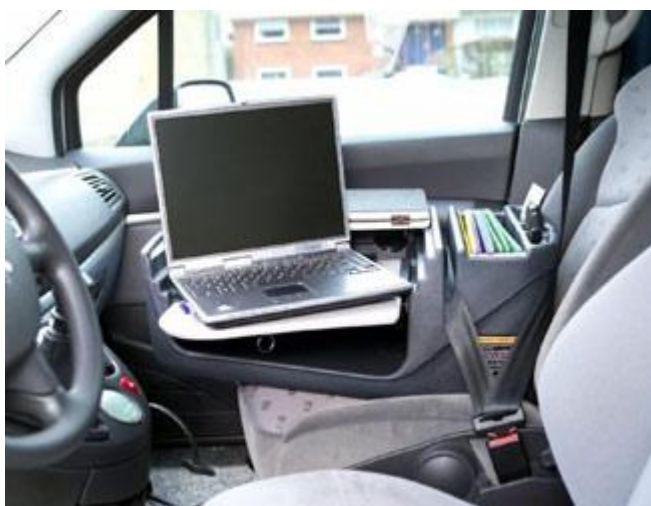

AutoExec Compustand

Bilkontor special-designet til bærbare computere.
Hul til ledninger i siden af boksen

Justerbar udtræksplade og swivel drejeskive for god ergonomisk placering af computer.

Sikker fastgørelse af computer med velcro og bånd

Egenskaber: Øvrige detaljer som AutoExec.

Vare nr.: 46000	AutoExec Compustand
Mål: (B x H x D)	64x25x44 cm (udtrukket plade B 70cm)
Vægt:	10,5 Kg
Farve:	Mørk grå
Sikkerhed:	*****
Fastgørelse:	Sikkerhedselen
Velegnet til:	Alle typer biler
Leveringstid:	Inden 2 hverdage
Pris:	2.290,- dkr. ex. moms.

Alle priser er i dkr. excl. moms, montering og fragt.