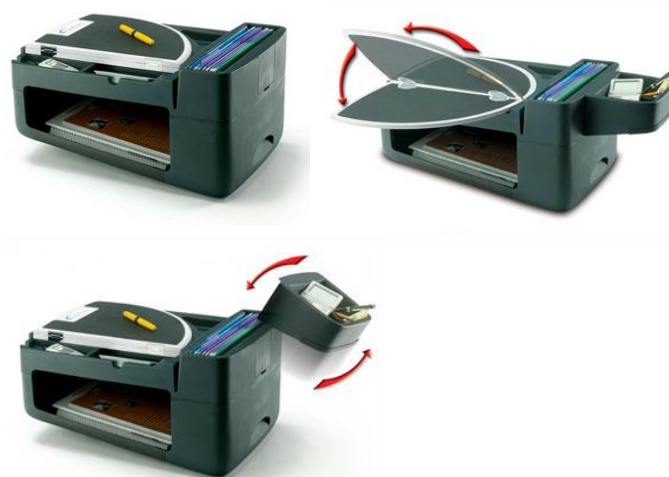

Pris: 1645,- dkr. ex. moms.

Alle priser er i dkr. excl. moms, montering og fragt.

AutoExpress

Til den arbejdende bilist, denne nyhed forvandler ethvert køretøj til et rullende kontor.

Hurtig fastgørelse med sikkerhedssele
God kvalitet i plast/metal
Flot i bilen og sikker orden
Anvendelig til børn på – bagsædet.
Let at flytte og opbevare
Skridsikker top-belægning

Egenskaber: AutoExpress leveres med aftagelig boks

Vare nr.: 40000	AutoExpress
Mål: (B x H x D)	36x26x51 cm (med boks 66 cm)
Vægt:	4,5 Kg
Farve:	Mørk grå
Sikkerhed:	*****
Fastgørelse:	Sikkerhedssele
Velegnet til:	Alle typer biler
Leveringstid:	Inden 2 hverdage
Pris:	1.195,- dkr. ex. moms.

Alle priser er i dkr. excl. moms, montering og fragt.

AutoExec

AutoExec har en skridsikker overflade, stor udtræksplade med clip til fastholdelse af skriveblok og papirer, stort magasin til opbevaring af computer, kalender, mobiltelefon osv.

Endvidere arkivrum med "US-size" hængemapper, rum til penne, notesblokke, diktermaskine osv. AutoExec passer til passagersædet og bliver fastgjort med sikkerhedssele.

Let at flytte "i sikkerhed" i bagagerummet.